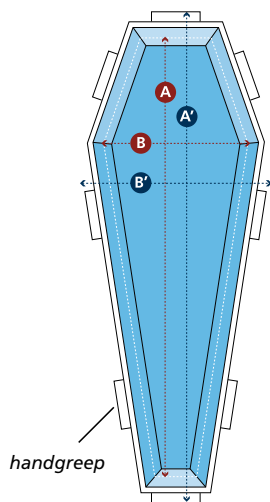

99 - Kruissteen

89 Wit - Zirkoon

89 - Sugiliet

TECHNISCHE SPECIFICATIES

MODEL	NAAM	OMSCHRIJVING	INTERIEUR	BINNENZIJDE KIST		BUITENZIJDE KIST			GEWICHT [kg]	BUITEN-MAAT
				A lengte [cm]	B breedte [cm]	A' lengte [cm]	B' breedte [cm]	C' hoogte [cm]		
TRADITIONEEL										
2 E	Bronziet	Spaanplaat met eiken look	Satijn	193	45	212	68	50	53	✓
2 BK	Rubeliet	Spaanplaat met berkenfolie	Katoen	193	48	212	68	50	53	✓
2 NT	Hessoniet	Spaanplaat met notenfolie	Champagne-crêpe	193	48	212	68	50	53	✓
31	Beryl	Massief eiken, gebeitst	Champagne-crêpe	195	52	210	72	47	53	✓
6 E	Amber	Spaanplaat met eiken look	Satijn	195	53	212	70	43	40	✓
			Katoen							
6 M	Pyroop	Spaanplaat met mahonie look	Champagne-crêpe	195	53	212	70	43	40	✓
			Katoen							
6 K	Robijn	Spaanplaat met kersen look	Champagne-crêpe	195	53	212	70	43	40	✓
			Katoen							
6 BK	Peridot	Spaanplaat met berkenfolie	Katoen	195	53	212	70	43	40	✓
6 NT	Fluoriet	Spaanplaat met notenfolie	Champagne-crêpe	195	53	212	70	43	40	✓
7 E	Agaat	Spaanplaat met eiken look	Satijn	195	53	212	70	45	41	✓
			Katoen							
7 K	Ametrien	Spaanplaat met kersen look	Champagne-crêpe	195	53	212	70	45	41	✓
11 EP	Seleniet	Spaanplaat met printfolie, wit gelakt	Satijn	195	53	212	70	53	42	✓
13 E	Granaat	Spaanplaat met eiken look	Champagne-crêpe	195	53	212	70	53	42	✓
			Katoen							
13 NT	Borniet	Spaanplaat met notenfolie	Champagne-crêpe	195	53	212	70	53	42	✓
320R	Jade	Massief eiken, rustiek gelakt	Champagne-crêpe	195	55	210	72	43	49	✓
			Katoen							
320R	Andesien	Massief eiken, rustiek gelakt	Champagne-crêpe	195	55	210	72	45	50	✓
324R	Sardonyx	Massief eiken, rustiek gelakt	Champagne-crêpe	195	55	210	72	48	51	✓
420	Opaal	Massief eiken, gelakt	Katoen	195	48	212	68	43	59	✓

Bovenaanzicht kist

Aanzicht kist in perspectief

Onze kisten worden zowel aan de binnen- als aan de buitenzijde opgemeten. Omdat de meeste kisten taps lopen, worden de metingen gedaan op halve hoogte van de kist.