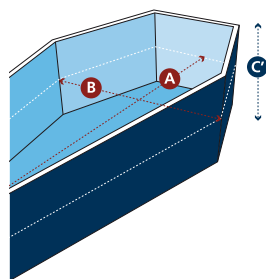

ECO										
4H	Ajoiet	Massief naaldhout	Katoen	196	51	212	64	41	44	✓
37	Paulus	Massief eiken	Katoen	207	55	210	65	49	63	-
520	Larimar	Massief eiken, gerookt	Katoen	195	50	212	70	43	49	✓
622	Morganiet	Massief naaldhout	Katoen	195	55	210	72	45	41	✓
630	Zeemanskist	Massief naaldhout	Katoen	190	54	210	70	48	55	✓
631	Sodaliet	Massief naaldhout	Katoen	193	48	212	68	50	37	✓
640	Petaliet	Massief naaldhout	Katoen	190	54	217	70	48	55	✓
750	Ioliet	Massief populieren	Katoen	195	53	212	70	43	30	✓
750	Duniliet	Massief populieren	Katoen	195	53	212	70	43	30	✓
817	Draagplank	Massief populieren, ongelakt	-	199	54	218	72	10	14	-
818	Draagplank met bol deksel	Massief populieren, ongelakt	Matras + kussen	199	54	218	72	40	32	-
819	Draagplank met vlak deksel	Massief populieren, ongelakt	Matras + kussen	199	54	218	72	40	32	-
842	Citrien	Massief populieren	Katoen	195	55	199	72	40	32	-
873	Steigerdelen	Massief steigerhout	Katoen	197	50	218	74	43	60	✓
904	Puur	100% recycle hout	Katoen	200	60	224	80	43	54	-
UB07	Euklaas	Pitriet	Katoen	199	55	210	80	57	40	✓
UB09	Kunziet	Rotan	Katoen	199	55	210	80	57	40	✓

Bovenaanzicht kist

Aanzicht kist in perspectief

Onze kisten worden zowel aan de binnen- als aan de buitenzijde opgemeten. Omdat de meeste kisten taps lopen, worden de metingen gedaan op halve hoogte van de kist.