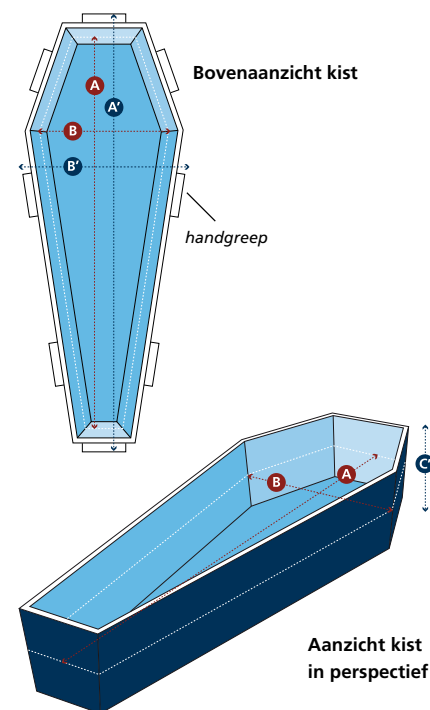

MDF										
846 WW	Nicranda	MDF, Wit Wax luxe folie	strak katoen	206	53	210	75	44	55	nee
847 OW	Leersia	MDF, Olie Wax luxe folie	strak katoen	206	53	210	75	44	55	nee
848 PL	Digitaria	MDF, Populieren Look luxe folie	strak katoen	206	53	210	75	44	55	nee
849 EW	Viscum	MDF, Eiken Wild luxe folie	strak katoen	206	53	210	75	44	55	nee

MASSIEF										
250	Ricinus	Massief borrhacha, ongelakt	strak katoen	195	55	210	72	43	48	ja
251	Oxalis	Massief wild borrhacha, ongelakt	strak katoen	195	55	210	77	43	48	ja
220	Euphrasia	Massief eiken, ongelakt	strak katoen	195	55	210	72	43	49	195x65
750	Ioliet	Massief populier, ongelakt	strak katoen	195	53	212	70	43	30	ja
750	Duniliet	Massief populier, ongelakt	strak katoen	195	53	212	70	43	30	ja
842	Citrien	Massief populier, ongelakt	strak katoen	195	55	199	72	40	32	nee

MULTIPLEX										
818	Draagplank met boldeksel	Multiplex populier, ongelakt	matras + kussen	199	54	218	72	40	32	nee
909	Camelina	Multiplex populier, ongelakt	strak katoen	195	53	212	70	43	30	ja

RECYCLE										
904	Puur	100% recycle hout	strak katoen	200	60	224	80	43	60	nee

EXTRA - LOS BIJ TE BESTELLEN										
	Tekenhart	Multiplex populier, ongelakt	10 stiften							

Onze kisten worden zowel aan de binnens als aan de buitenzijde opgemeten. Omdat de meeste kisten taps lopen, worden de metingen gedaan op halve hoogte van de kist.

BINNENZIJD KIST

- **A** = lengte
- **B** = breedte op schouderhoogte

BUITENZIJD KIST

- **A'** = lengte (inclusief handgrepen, exclusief schroeven)
- **B'** = breedte (inclusief handgrepen, exclusief schroeven)
- **C** = hoogte op hoofdeinde

© Bogra B.V.

Niets uit deze brochure mag worden gekopieerd en/of gebruikt zonder schriftelijke toestemming van de eigenaar.

De kleuren van de producten in deze brochure kunnen afwijken van de werkelijke uitvoering.