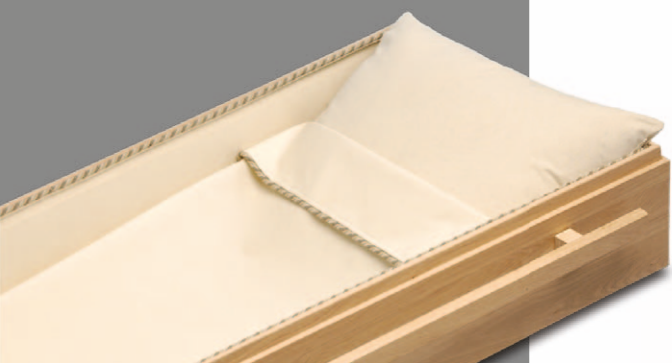

Bekleding, strak ongebleekt katoen
met gemêleerd koord