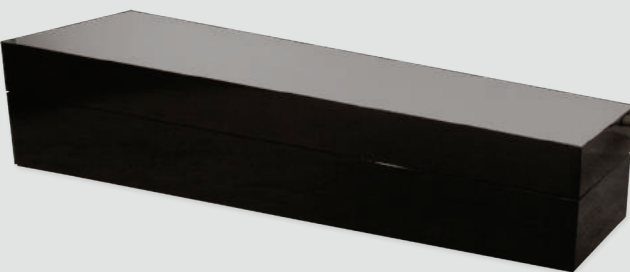

DE-00hz

Hoogglans zwart zonder handgrepen

S IB