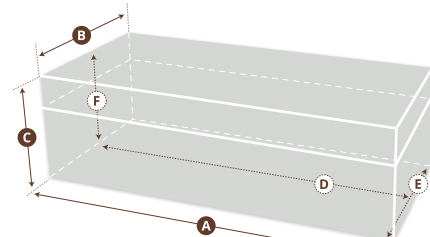

XILIA
DESIGN
KRIJT
OPBAARPLANKEN

+/- 30

HANDGREEP	BUITENKANT					BINNENKANT							
	A LENGTE	B BREEDTE	C HOOGTE VOETENEIND	D HOOGTE HALVERWEGE	E HOOGTE HOOFDEIND	F LENGTE	G BREEDTE VOETENEIND	H BREEDTE ELLEBOOG	I BREEDTE HOOFDEIND	J HOOGTE VOETENEIND INCL. DEKSEL	K HOOGTE HALVERWEGE INCL. DEKSEL	L HOOGTE HOOFDEIND INCL. DEKSEL	
S	Doorlopend	211,5	76,5	35	40	45	196	42	55	63	30	35	40
	Geen / Touw	200	67	35	40	45	196	42	55	63	30	35	40
LB	Doorlopend	220,5	81,5	37,5	42,5	47,5	205	47	60	68	34	39	44
	Geen / Touw	209	72	37,5	42,5	47,5	205	47	60	68	34	39	44

**BAMBOE
WILGENTWIJG
DOOSKIST**

kg
Dooskist < 10
Twijg +/- 18
Bamboe +/- 25

← BUITENKANT → ← BINNENKANT →

MODEL	A	B	C	D	E	F	G	H	I	J	K	L
	LENGTE	BREEDTE	HOOGTE VOETENEIND	HOOGTE HALVERWEGE	HOOGTE HOOFDEIND	LENGTE MIDDEN	LENGTE BODEM	BREEDTE VOETENEIND	BREEDTE BREEDSTE PUNT	HOOGTE VOETENEIND	HOOGTE HALVERWEGE	HOOGTE HOOFDEIND
S DOOSKIST DO-01	201	62	31	33	35	199	199	34	55	30	32	34
WILGENTWIJG GE-40	210	70	42	42	42	200	200	37	61	35	35	35
WILGENTWIJG GE-50	207	70	42	42	42	200	200	37	61	37	37	37
BAMBOE GE-60	207	67	42	42	42	200	200	44,5	62	36	36	36
L WILGENTWIJG GE-40	222	82	45	45	45	211	211	47	70	40	40	40
WILGENTWIJG GE-50	222	82	45	45	45	214	214	47	70	39	39	39
BAMBOE GE-60	213	76	46	46	46	205,5	205,5	46	69	40	40	40

PU-REST

Barella

Mondo

Stretto

← BUITENKANT →

← BINNENKANT →

MODEL	LIGGING	MAXIMALE LENGTE PERSOON	A	B	C	D	E	F
			LENGTE	BREEDTE	HOOGTE	LENGTE	BREEDTE	HOOGTE
Barella	Zij	175	152	74	11	148	69	9
Mondo Hout	Zij	175	152	74	47	148	69	44
S Mondo Hout	Rug	196	200	63	42	196	58	39
Mondo Vilt	Zij	175	152	74	47	148	69	44
Stretto	Zij	175	152	74	48	148	69	44
L Barella	Zij	198	175	74	11	171	69	9
Mondo Hout	Zij	198	175	74	47	171	69	44
Mondo Vilt	Zij	198	175	74	47	171	69	44
Stretto	Zij	198	175	74	48	171	69	44