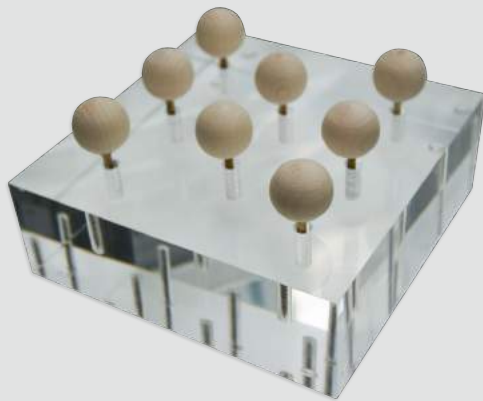

H-300

Sluitschroefhouder voor 8 sluitschroeven
Helder plexiglas