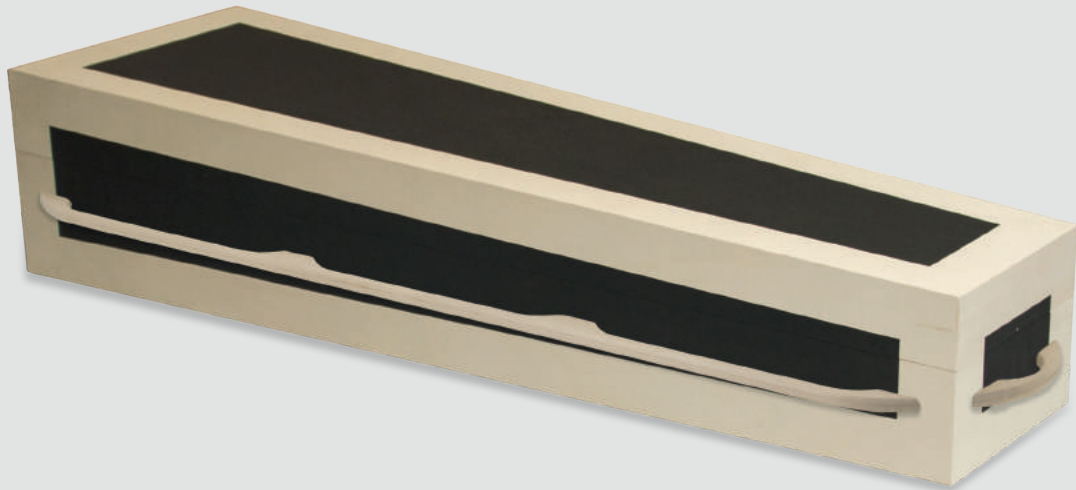

KR-11

Doorlopende houten handgrepen

S IB