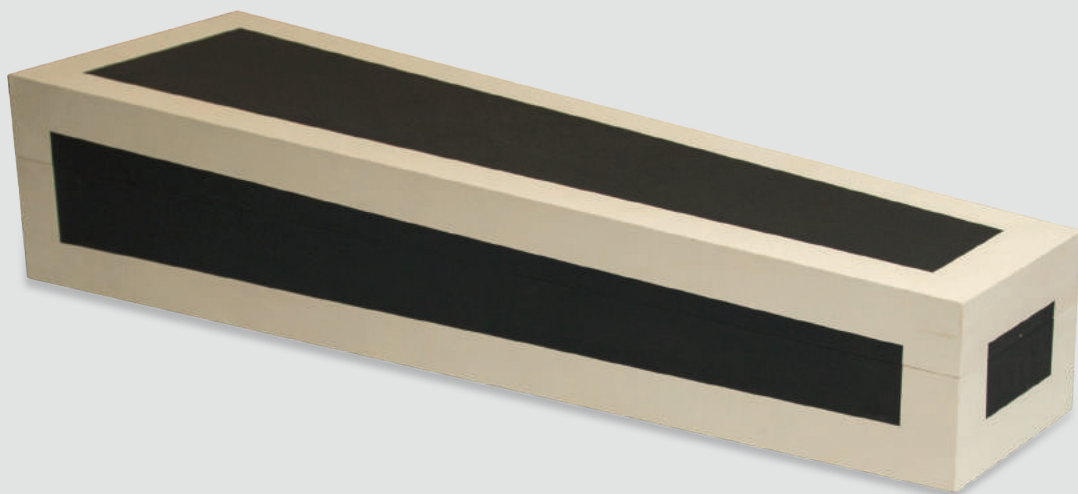

S IB

KR-00

Zonder handgrepen

CAPRI

Massief populierenhout

De Capri is voorzien van een laklaag in honing kleur waardoor de kist een klassieke uitstraling krijgt.

De Capri is een zeer betaalbare massief houten kist.