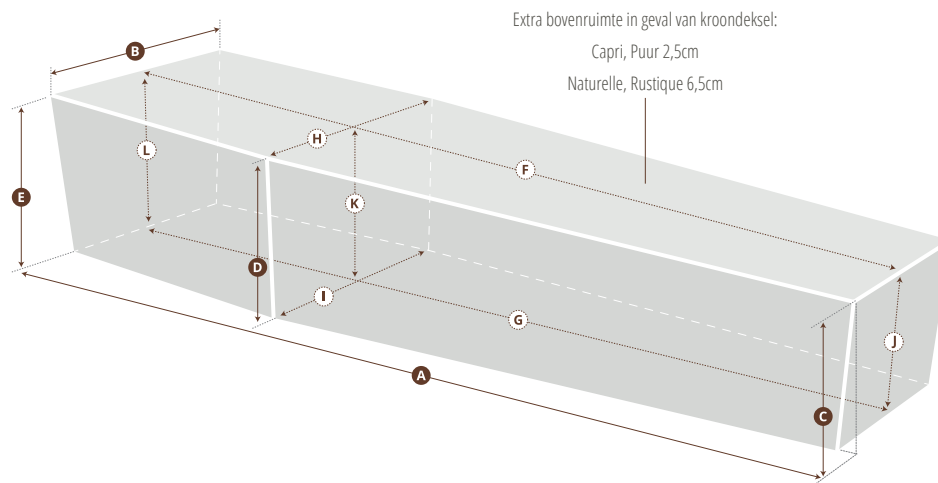

CAPRI
 NATURELLE
 NATUUR
 PUUR
 RUSTIQUE
 VINTAGE
 WIT

Capri, Puur vlak deksel +/- 27

Natuur vlak deksel +/- 42

Naturelle, Rustique vlak deksel +/- 63

Rustique vlak deksel buitenmodel +/- 70

	BUITENKANT					BINNENKANT							
	A	B	C	D	E	F	G	H	I	J	K	L	
HANDGREEP	LENGTE	BREEDTE	HOOGTE VOETENEIND	HOOGTE HALVERWEGE	HOOGTE HOOFDEIND	LENGTE BOVEN	LENGTE BODEM	BREEDTE BOVEN	BREEDTE BODEM	HOOGTE VOETENEIND	HOOGTE HALVERWEGE	HOOGTE HOOFDEIND	
S	Hout	211	70	31,5	37	42,5	196	191,5	57	53,5	27,5	32,5	37,5
	Doorlopend	211	74	31,5	37	42,5	196	191,5	57	53,5	27,5	32,5	37,5
	Metaal, Touw	206	65	31,5	37	42,5	196	191,5	57	53,5	27,5	32,5	37,5
B	Hout	210	80	37	41,5	46	197	190,5	67	61,5	33	37,25	41,5
	Doorlopend	210	85	37	41,5	46	197	190,5	67	61,5	33	37,25	41,5
	Metaal, Touw	205	75	37	41,5	46	197	190,5	67	61,5	33	37,25	41,5
L^B	Hout	219	80	36,5	41,75	47	207	201	67	62	32,5	37,5	42,5
	Doorlopend	220	85	36,5	41,75	47	207	201	67	62	32,5	37,5	42,5
	Metaal, Touw	215	75	36,5	41,75	47	207	201	67	62	32,5	37,5	42,5