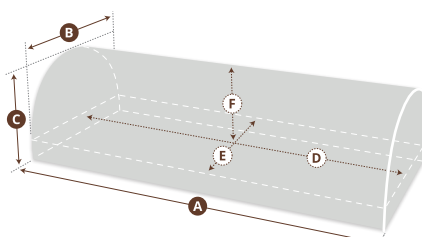

XILIA
DESIGN
KRIJT
OPBAARPLANKEN

+/- 30

HANDGREEP	BUITENKANT					BINNENKANT							
	A LENGTE	B BREEDTE	C HOOGTE VOETENEIND	D HOOGTE HALVERWEGE	E HOOGTE HOOFDEIND	F LENGTE	G BREEDTE VOETENEIND	H BREEDTE ELLEBOOG	I BREEDTE HOOFDEIND	J HOOGTE VOETENEIND INCL. DEKSEL	K HOOGTE HALVERWEGE INCL. DEKSEL	L HOOGTE HOOFDEIND INCL. DEKSEL	
S	Doorlopend	211,5	76,5	35	40	45	196	42	55	63	30	35	40
	Geen / Touw	200	67	35	40	45	196	42	55	63	30	35	40
LB	Doorlopend	220,5	81,5	37,5	42,5	47,5	205	47	60	68	34	39	44
	Geen / Touw	209	72	37,5	42,5	47,5	205	47	60	68	34	39	44

**BAMBOE
WILGENTWIJG
DOOSKIST**

kg
Dooskist < 10
Twijg +/- 18
Bamboe +/- 25

← BUITENKANT → ← BINNENKANT →

MODEL	A	B	C	D	E	F	G	H	I	J	K	L
	LENGTE	BREEDTE	HOOGTE VOETENEIND	HOOGTE HALVERWEGE	HOOGTE HOOFDEIND	LENGTE MIDDEN	LENGTE BODEM	BREEDTE VOETENEIND	BREEDTE BREEDSTE PUNT	HOOGTE VOETENEIND	HOOGTE HALVERWEGE	HOOGTE HOOFDEIND
S DOOSKIST DO-01	201	62	31	33	35	199	199	34	55	30	32	34
WILGENTWIJG GE-40	210	70	42	42	42	200	200	37	61	35	35	35
WILGENTWIJG GE-50	207	70	42	42	42	200	200	37	61	37	37	37
BAMBOE GE-60	207	67	42	42	42	200	200	44,5	62	36	36	36
L WILGENTWIJG GE-40	222	82	45	45	45	211	211	47	70	40	40	40
WILGENTWIJG GE-50	222	82	45	45	45	214	214	47	70	39	39	39
BAMBOE GE-60	213	76	46	46	46	205,5	205,5	46	69	40	40	40

PU-REST

Barella

Mondo

Stretto

← BUITENKANT →

← BINNENKANT →

MODEL	LIGGING	MAXIMALE LENGTE PERSOON	A	B	C	D	E	F
			LENGTE	BREEDTE	HOOGTE	LENGTE	BREEDTE	HOOGTE
Barella	Zij	175	152	74	11	148	69	9
Mondo Hout	Zij	175	152	74	47	148	69	44
S Mondo Hout	Rug	196	200	63	42	196	58	39
Mondo Vilt	Zij	175	152	74	47	148	69	44
Stretto	Zij	175	152	74	48	148	69	44
L Barella	Zij	198	175	74	11	171	69	9
Mondo Hout	Zij	198	175	74	47	171	69	44
Mondo Vilt	Zij	198	175	74	47	171	69	44
Stretto	Zij	198	175	74	48	171	69	44