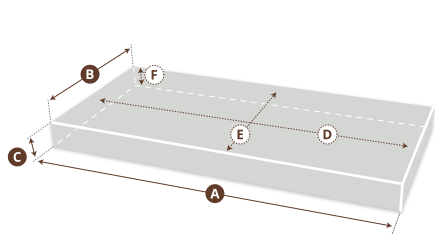

XILIA
DESIGN
KRIJT
OPBAARPLANKEN

+/- 30

HANDGREEP	BUITENKANT					BINNENKANT							
	A LENGTE	B BREEDTE	C HOOGTE VOETENEIND	D HOOGTE HALVERWEGE	E HOOGTE HOOFDEIND	F LENGTE	G BREEDTE VOETENEIND	H BREEDTE ELLEBOOG	I BREEDTE HOOFDEIND	J HOOGTE VOETENEIND INCL. DEKSEL	K HOOGTE HALVERWEGE INCL. DEKSEL	L HOOGTE HOOFDEIND INCL. DEKSEL	
S	Doorlopend	211,5	76,5	35	40	45	196	42	55	63	30	35	40
	Geen / Touw	200	67	35	40	45	196	42	55	63	30	35	40
LB	Doorlopend	220,5	81,5	37,5	42,5	47,5	205	47	60	68	34	39	44
	Geen / Touw	209	72	37,5	42,5	47,5	205	47	60	68	34	39	44

**BAMBOE
WILGENTWIJG
DOOSKIST**

kg
Dooskist < 10
Twijg +/- 18
Bamboe +/- 25

← BUITENKANT → ← BINNENKANT →

MODEL	A	B	C	D	E	F	G	H	I	J	K	L
	LENGTE	BREEDTE	HOOGTE VOETENEIND	HOOGTE HALVERWEGE	HOOGTE HOOFDEIND	LENGTE MIDDEN	LENGTE BODEM	BREEDTE VOETENEIND	BREEDTE BREEDSTE PUNT	HOOGTE VOETENEIND	HOOGTE HALVERWEGE	HOOGTE HOOFDEIND
S DOOSKIST DO-01	201	62	31	33	35	199	199	34	55	30	32	34
WILGENTWIJG GE-40	210	70	42	42	42	200	200	37	61	35	35	35
WILGENTWIJG GE-50	207	70	42	42	42	200	200	37	61	37	37	37
BAMBOE GE-60	207	67	42	42	42	200	200	44,5	62	36	36	36
L WILGENTWIJG GE-40	222	82	45	45	45	211	211	47	70	40	40	40
WILGENTWIJG GE-50	222	82	45	45	45	214	214	47	70	39	39	39
BAMBOE GE-60	213	76	46	46	46	205,5	205,5	46	69	40	40	40

PU-REST

Barella

Mondo

Stretto

← BUITENKANT →

← BINNENKANT →

MODEL	LIGGING	MAXIMALE LENGTE PERSOON	A	B	C	D	E	F
			LENGTE	BREEDTE	HOOGTE	LENGTE	BREEDTE	HOOGTE
Barella	Zij	175	152	74	11	148	69	9
Mondo Hout	Zij	175	152	74	47	148	69	44
S Mondo Hout	Rug	196	200	63	42	196	58	39
Mondo Vilt	Zij	175	152	74	47	148	69	44
Stretto	Zij	175	152	74	48	148	69	44
L Barella	Zij	198	175	74	11	171	69	9
Mondo Hout	Zij	198	175	74	47	171	69	44
Mondo Vilt	Zij	198	175	74	47	171	69	44
Stretto	Zij	198	175	74	48	171	69	44