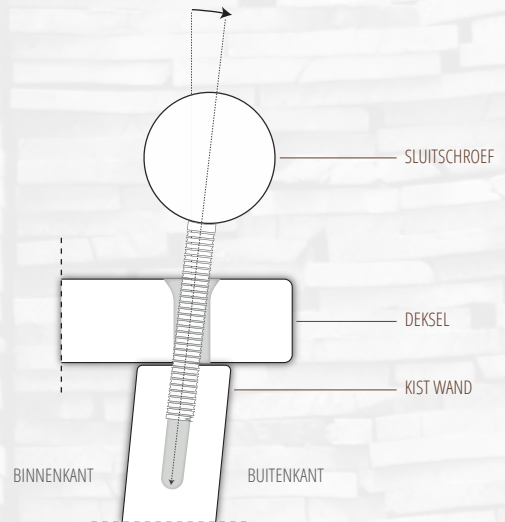

Zowel bij crematie (verbranding) als begraven is deze spaanplaat, lijm en folie zeer belastend voor het milieu. Bij begraven blijft een echt houten AkidiA kist veel langer intact dan een spaanplaat variant.

Tevens verbrand echt hout veel rustiger, net als in een open haard, waardoor het crematieproces een mooier verloop heeft. Bij AkidiA Uitvaartkisten wordt er alleen gebruik gemaakt van echt hout en andere natuurlijke materialen zoals wilgentwijgen, bamboe, naaldhout en populierenhout welke als bijkomend voordeel hebben dat deze kisten lichter in gewicht zijn dan een spaanplaat variant.

Echt hout werkt

Massief hout is een natuurproduct dat onder invloed van kou, warmte en vocht kan gaan werken. U kunt zich voorstellen dat vooral wanneer het lichaam gekoeld wordt er veel condensvocht en temperatuurschommelingen rondom de kist plaatsvinden. Het kan hierdoor voorkomen dat bij het sluiten van de kist de positie van de gaten in het deksel niet geheel overeenkomen met de positie van

de gaten in de kist rand. De sluitschroeven waarmee het deksel vastgeschroefd wordt kunt u schuin in het deksel steken waardoor het schroefdraad van de sluitschroef in het gat van de kist rand terecht komt en de kist netjes afgesloten kan worden.

Ieder kistdeksel is rondom voorzien van afdeklatten, welke ook wel plinten genoemd worden. Op de hoeken van het deksel waar de plinten samenkomen, kan het voorkomen dat een plint iets gaat werken, waardoor er een kleine ruimte kan ontstaan in de aansluiting met de andere plint. Dit is helemaal niet erg en heeft geen enkele invloed op de sterkte van de kist. Het laat juist zien dat u te maken heeft met echt hout, waar een natuurlijke beweging in voorkomt.