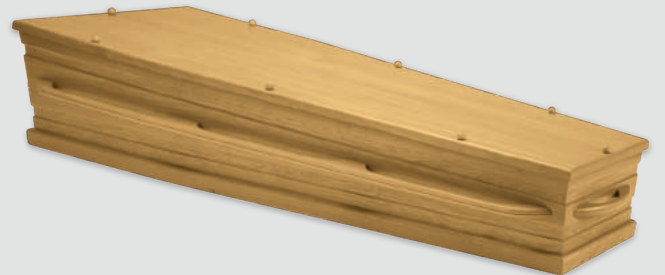

S B I^B

E-220k

Metalen handgrepen en kroon deksel

S B I^B

E-220

Metalen handgrepen en vlak deksel

S B I^B

E-211k

Doorlopende houten handgrepen en kroon deksel

S B I^B

E-211

Doorlopende houten handgrepen en vlak deksel

S B I^B

E-210k

Houten handgrepen en kroon deksel

S B I^B

E-210

Houten handgrepen en vlak deksel