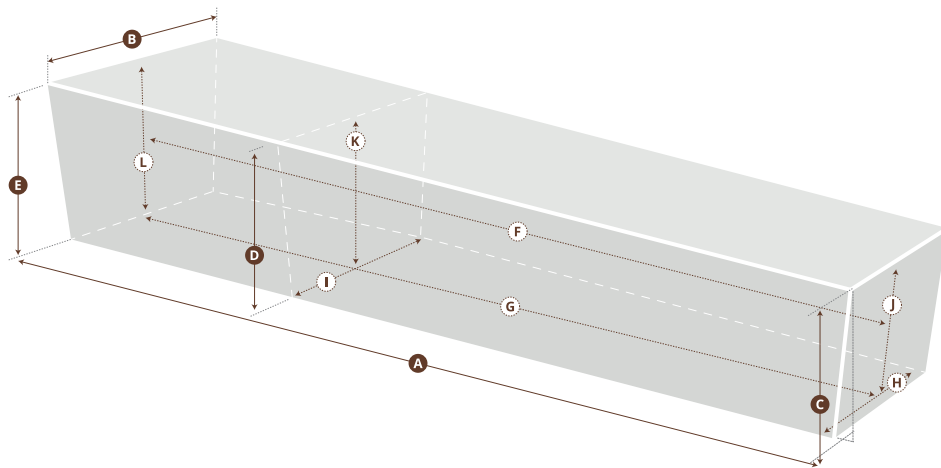

**BAMBOE
WILGENTWIJG
DOOSKIST**

kg
Dooskist < 10
Twijg +/- 18
Bamboe +/- 25

← BUITENKANT → ← BINNENKANT →

MODEL	A	B	C	D	E	F	G	H	I	J	K	L
	LENGTE	BREEDTE	HOOGTE VOETENEIND	HOOGTE HALVERWEGE	HOOGTE HOOFDEIND	LENGTE MIDDEN	LENGTE BODEM	BREEDTE VOETENEIND	BREEDTE BREEDSTE PUNT	HOOGTE VOETENEIND	HOOGTE HALVERWEGE	HOOGTE HOOFDEIND
S DOOSKIST DO-01	201	62	31	33	35	199	199	34	55	30	32	34
WILGENTWIJG GE-40	210	70	42	42	42	200	200	37	61	35	35	35
WILGENTWIJG GE-50	207	70	42	42	42	200	200	37	61	37	37	37
BAMBOE GE-60	207	67	42	42	42	200	200	44,5	62	36	36	36
L WILGENTWIJG GE-40	222	82	45	45	45	211	211	47	70	40	40	40
WILGENTWIJG GE-50	222	82	45	45	45	214	214	47	70	39	39	39
BAMBOE GE-60	213	76	46	46	46	205,5	205,5	46	69	40	40	40