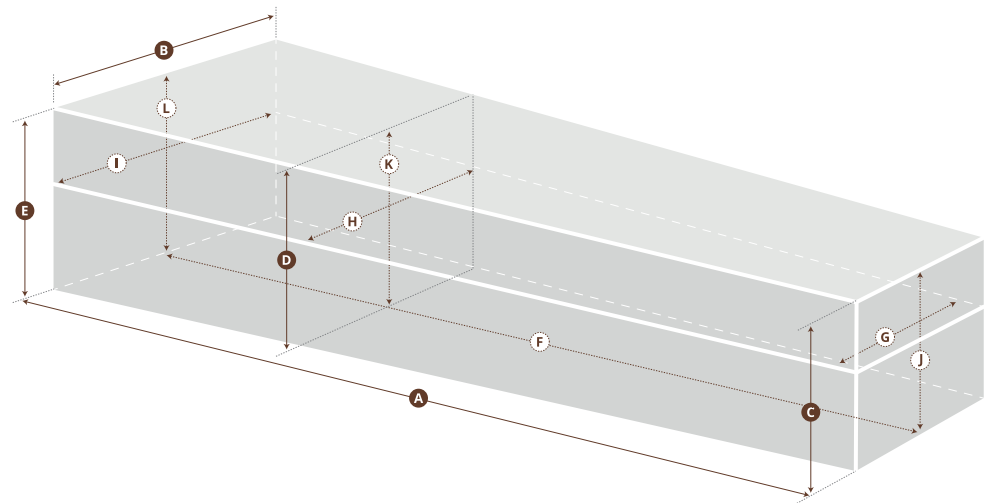

XILIA
DESIGN
KRIJT
OPBAARPLANKEN

+/- 30

HANDGREEP	BUITENKANT					BINNENKANT							
	A LENGTE	B BREEDTE	C HOOGTE VOETENEIND	D HOOGTE HALVERWEGE	E HOOGTE HOOFDEIND	F LENGTE	G BREEDTE VOETENEIND	H BREEDTE ELLEBOOG	I BREEDTE HOOFDEIND	J HOOGTE VOETENEIND INCL. DEKSEL	K HOOGTE HALVERWEGE INCL. DEKSEL	L HOOGTE HOOFDEIND INCL. DEKSEL	
S	Doorlopend	211,5	76,5	35	40	45	196	42	55	63	30	35	40
	Geen / Touw	200	67	35	40	45	196	42	55	63	30	35	40
LB	Doorlopend	220,5	81,5	37,5	42,5	47,5	205	47	60	68	34	39	44
	Geen / Touw	209	72	37,5	42,5	47,5	205	47	60	68	34	39	44