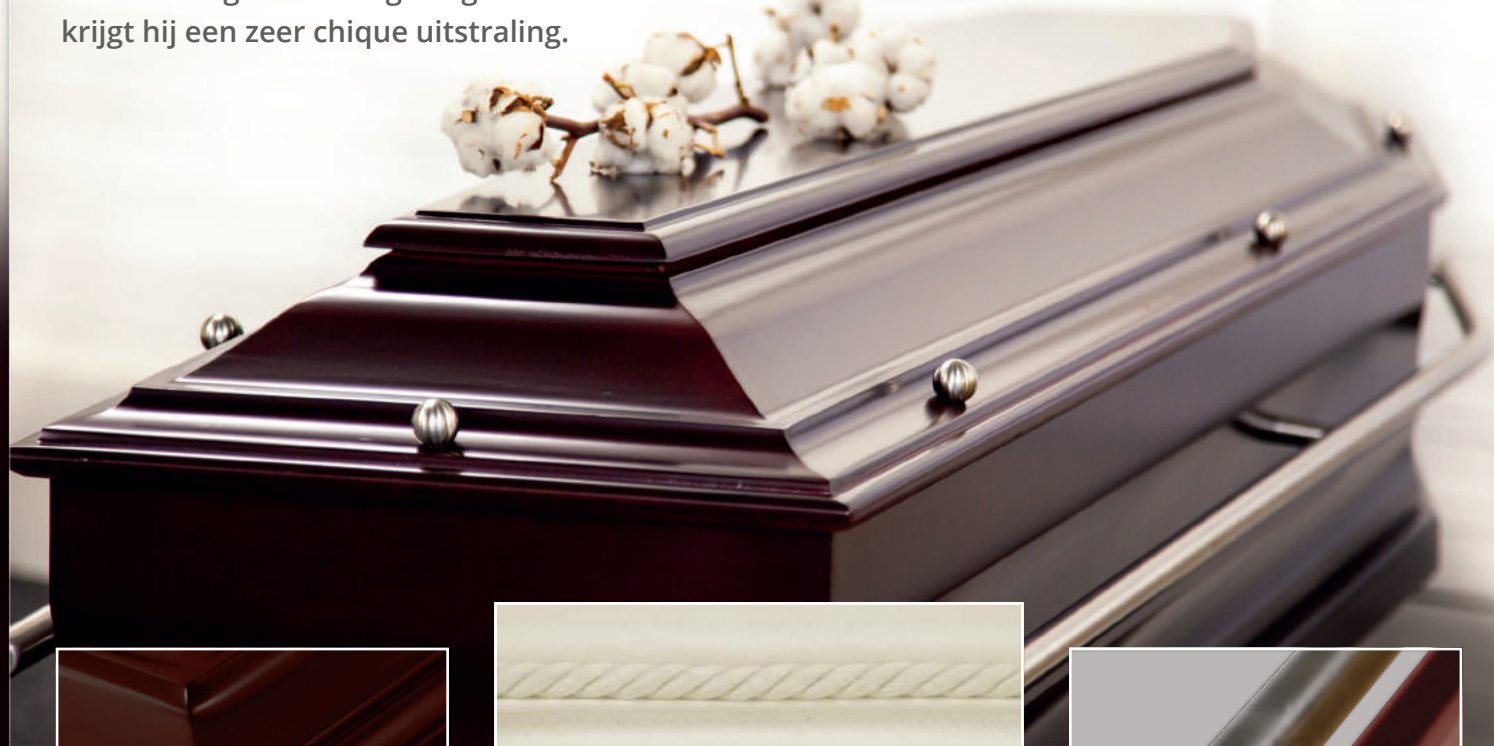

UN-10

Houten handgrepen

ELEGANCE

Massief beukenhout

De Elegance is voorzien van een mahoniekleurige lak.

Door de elegante vormgeving van deze uitvaartkist

krijgt hij een zeer chique uitstraling.

De welving van het deksel is voorzien van ambachtelijk houtsnijwerk.