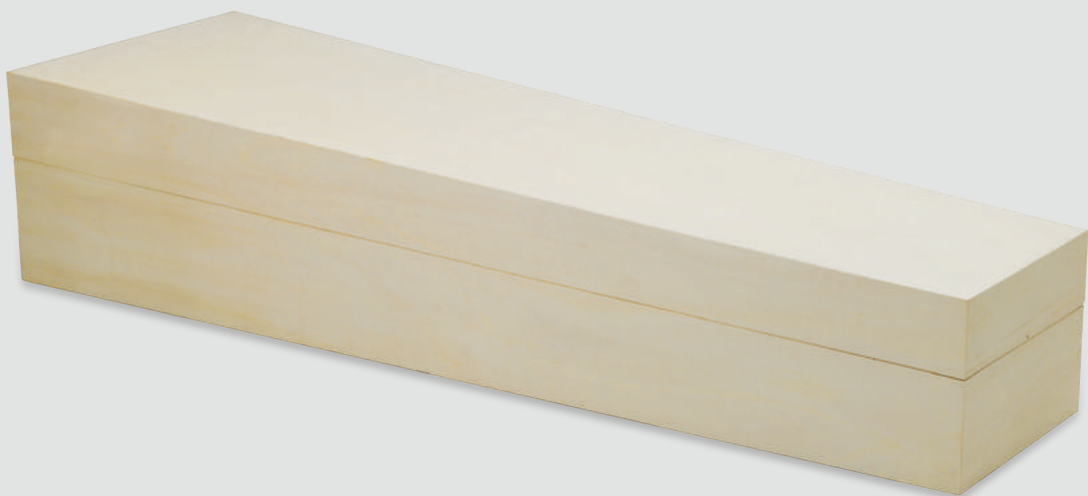

XI-00

Zonder handgrepen