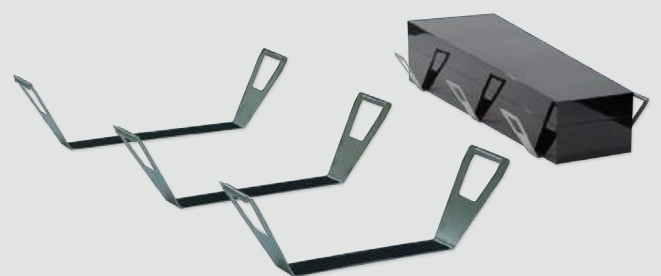

PL-00

PL-10

PL-00 / PL-10

Steunen set inclusief stevige draagtas
Gelaagd populierenhout of helder plexiglas

PL-01

Plexiglas plateau voor op een open kist
Helder plexiglas (afmeting 50 x 30cm)

DR-01k

Set RVS draagbeugels (3 stuks)
Tevens te huur (DR-01h)