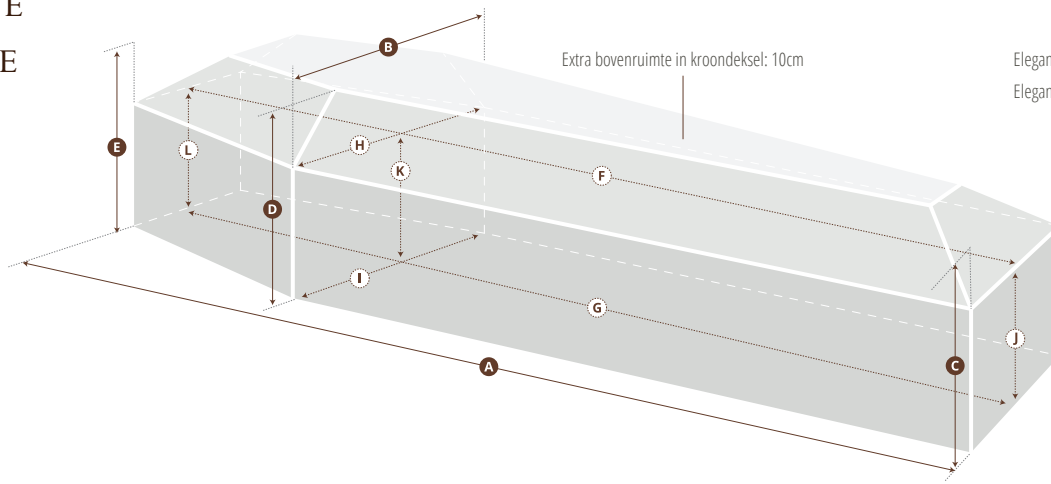

EXCLUSIVE
ELEGANCE
UNIQUE

Elegance, Exclusive beukenhout **S +/- 48**
Elegance, Exclusive beukenhout **LB +/- 58**
Unique eikenhout **S +/- 59**
Unique eikenhout **LB +/- 69**

HANDGREEP	BUITENKANT					BINNENKANT							
	A LENGTE	B BREEDTE	C HOOGTE VOETENEIND	D HOOGTE HALVERWEGE	E HOOGTE HOOFDEIND	F LENGTE BOVEN	G LENGTE BODEM	H BREEDTE BOVEN	I BREEDTE BODEM	J HOOGTE VOETENEIND	K HOOGTE HALVERWEGE	L HOOGTE HOOFDEIND	
S	Hout	210	68	45,5	45,5	45,5	195	195	59	59	29,5	29,5	29,5
	RVS	203	78	45,5	45,5	45,5	195	195	59	59	29,5	29,5	29,5
	Metaal / Touw	203	68	45,5	45,5	45,5	195	195	59	59	29,5	29,5	29,5
LB	Hout	222	78	49	49	49	205	205	69	69	34,5	34,5	34,5
	RVS	215	88	49	49	49	205	205	69	69	34,5	34,5	34,5
	Metaal / Touw	215	78	49	49	49	205	205	69	69	34,5	34,5	34,5